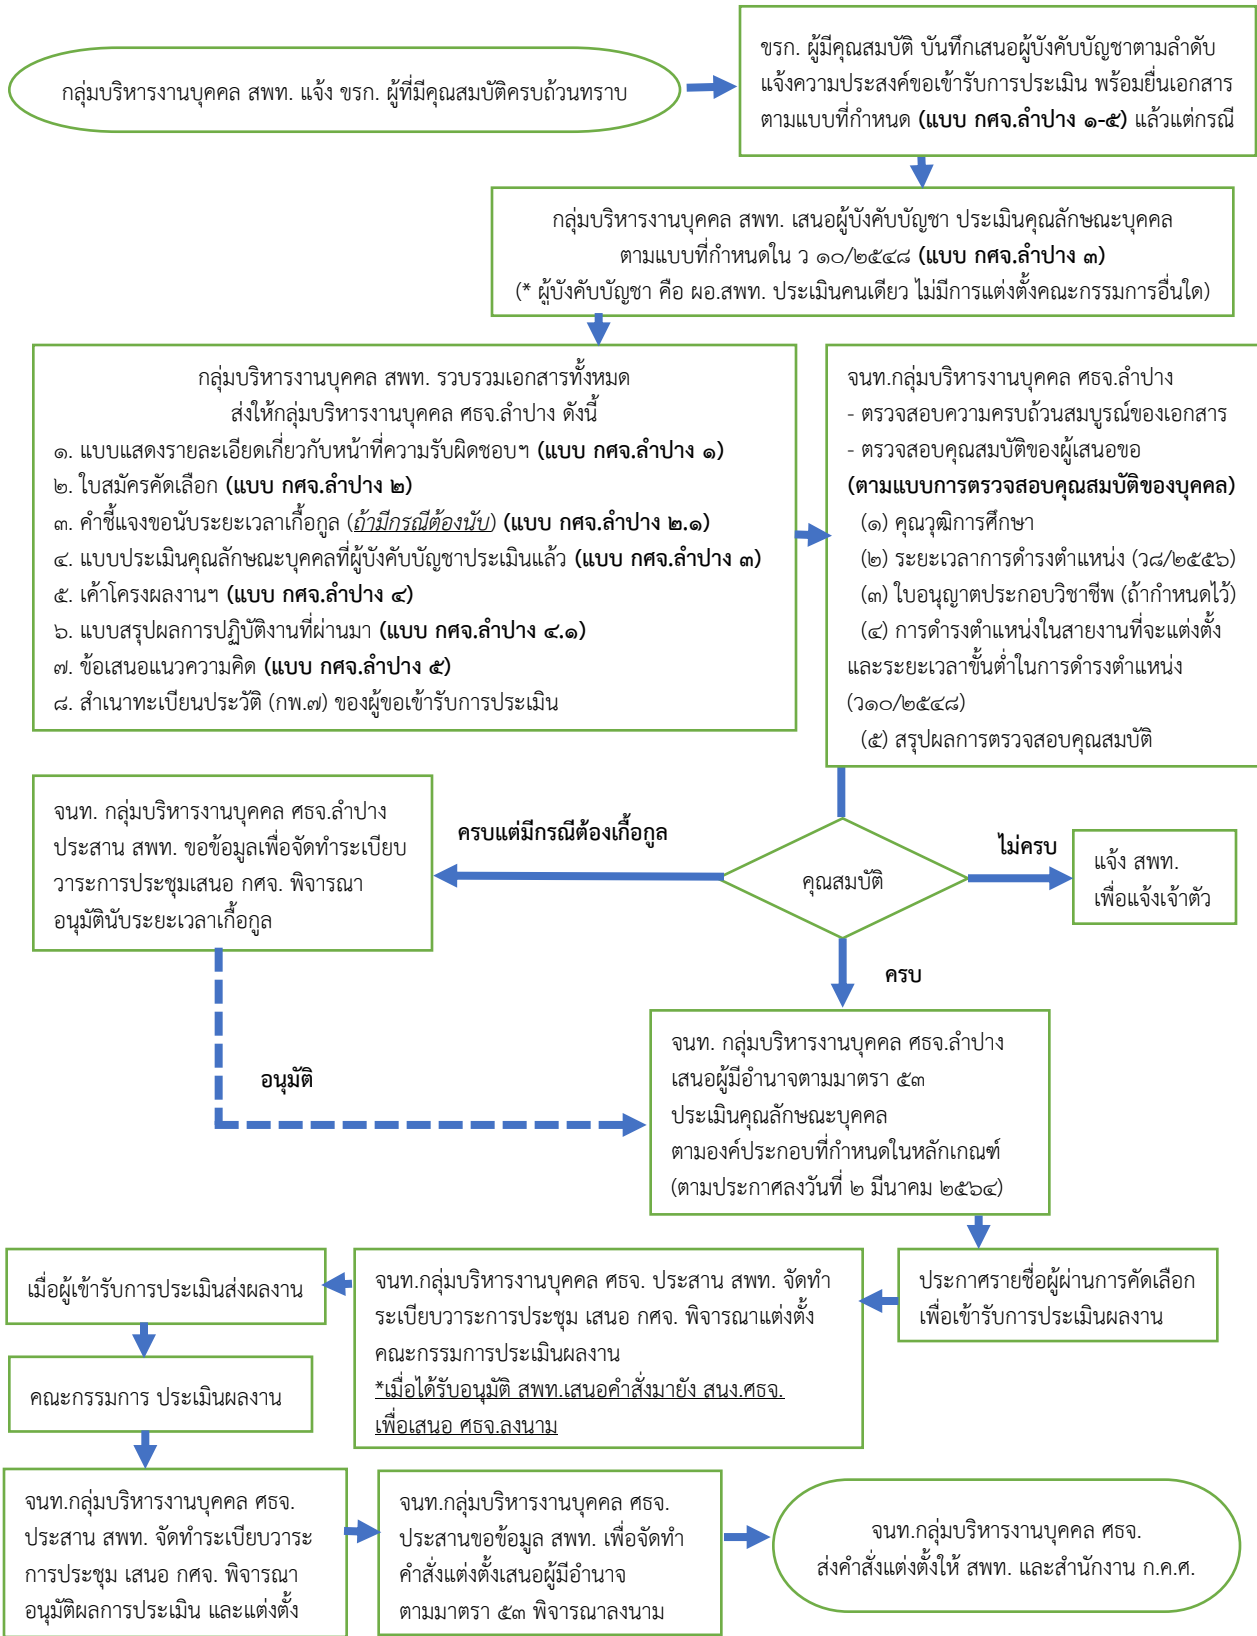

ขั้นตอนการดำเนินการเลื่อนและแต่งตั้งบุคลากรทางการศึกษาอื่นตามมาตรา ๓๘ ค.(๒)

ให้ดำรงตำแหน่งในระดับที่สูงขึ้น ระดับชำนาญการ

สังกัดสำนักงานเขตพื้นที่การศึกษา ในจังหวัดลำปาง

ขั้นตอนการดำเนินการเลื่อนและแต่งตั้งบุคลากรทางการศึกษาอื่นตามมาตรา ๓๘ ค.(๒)

ให้ดำรงตำแหน่งในระดับที่สูงขึ้น ระดับชำนาญการพิเศษ

สังกัดสำนักงานเขตพื้นที่การศึกษา ในจังหวัดลำปาง